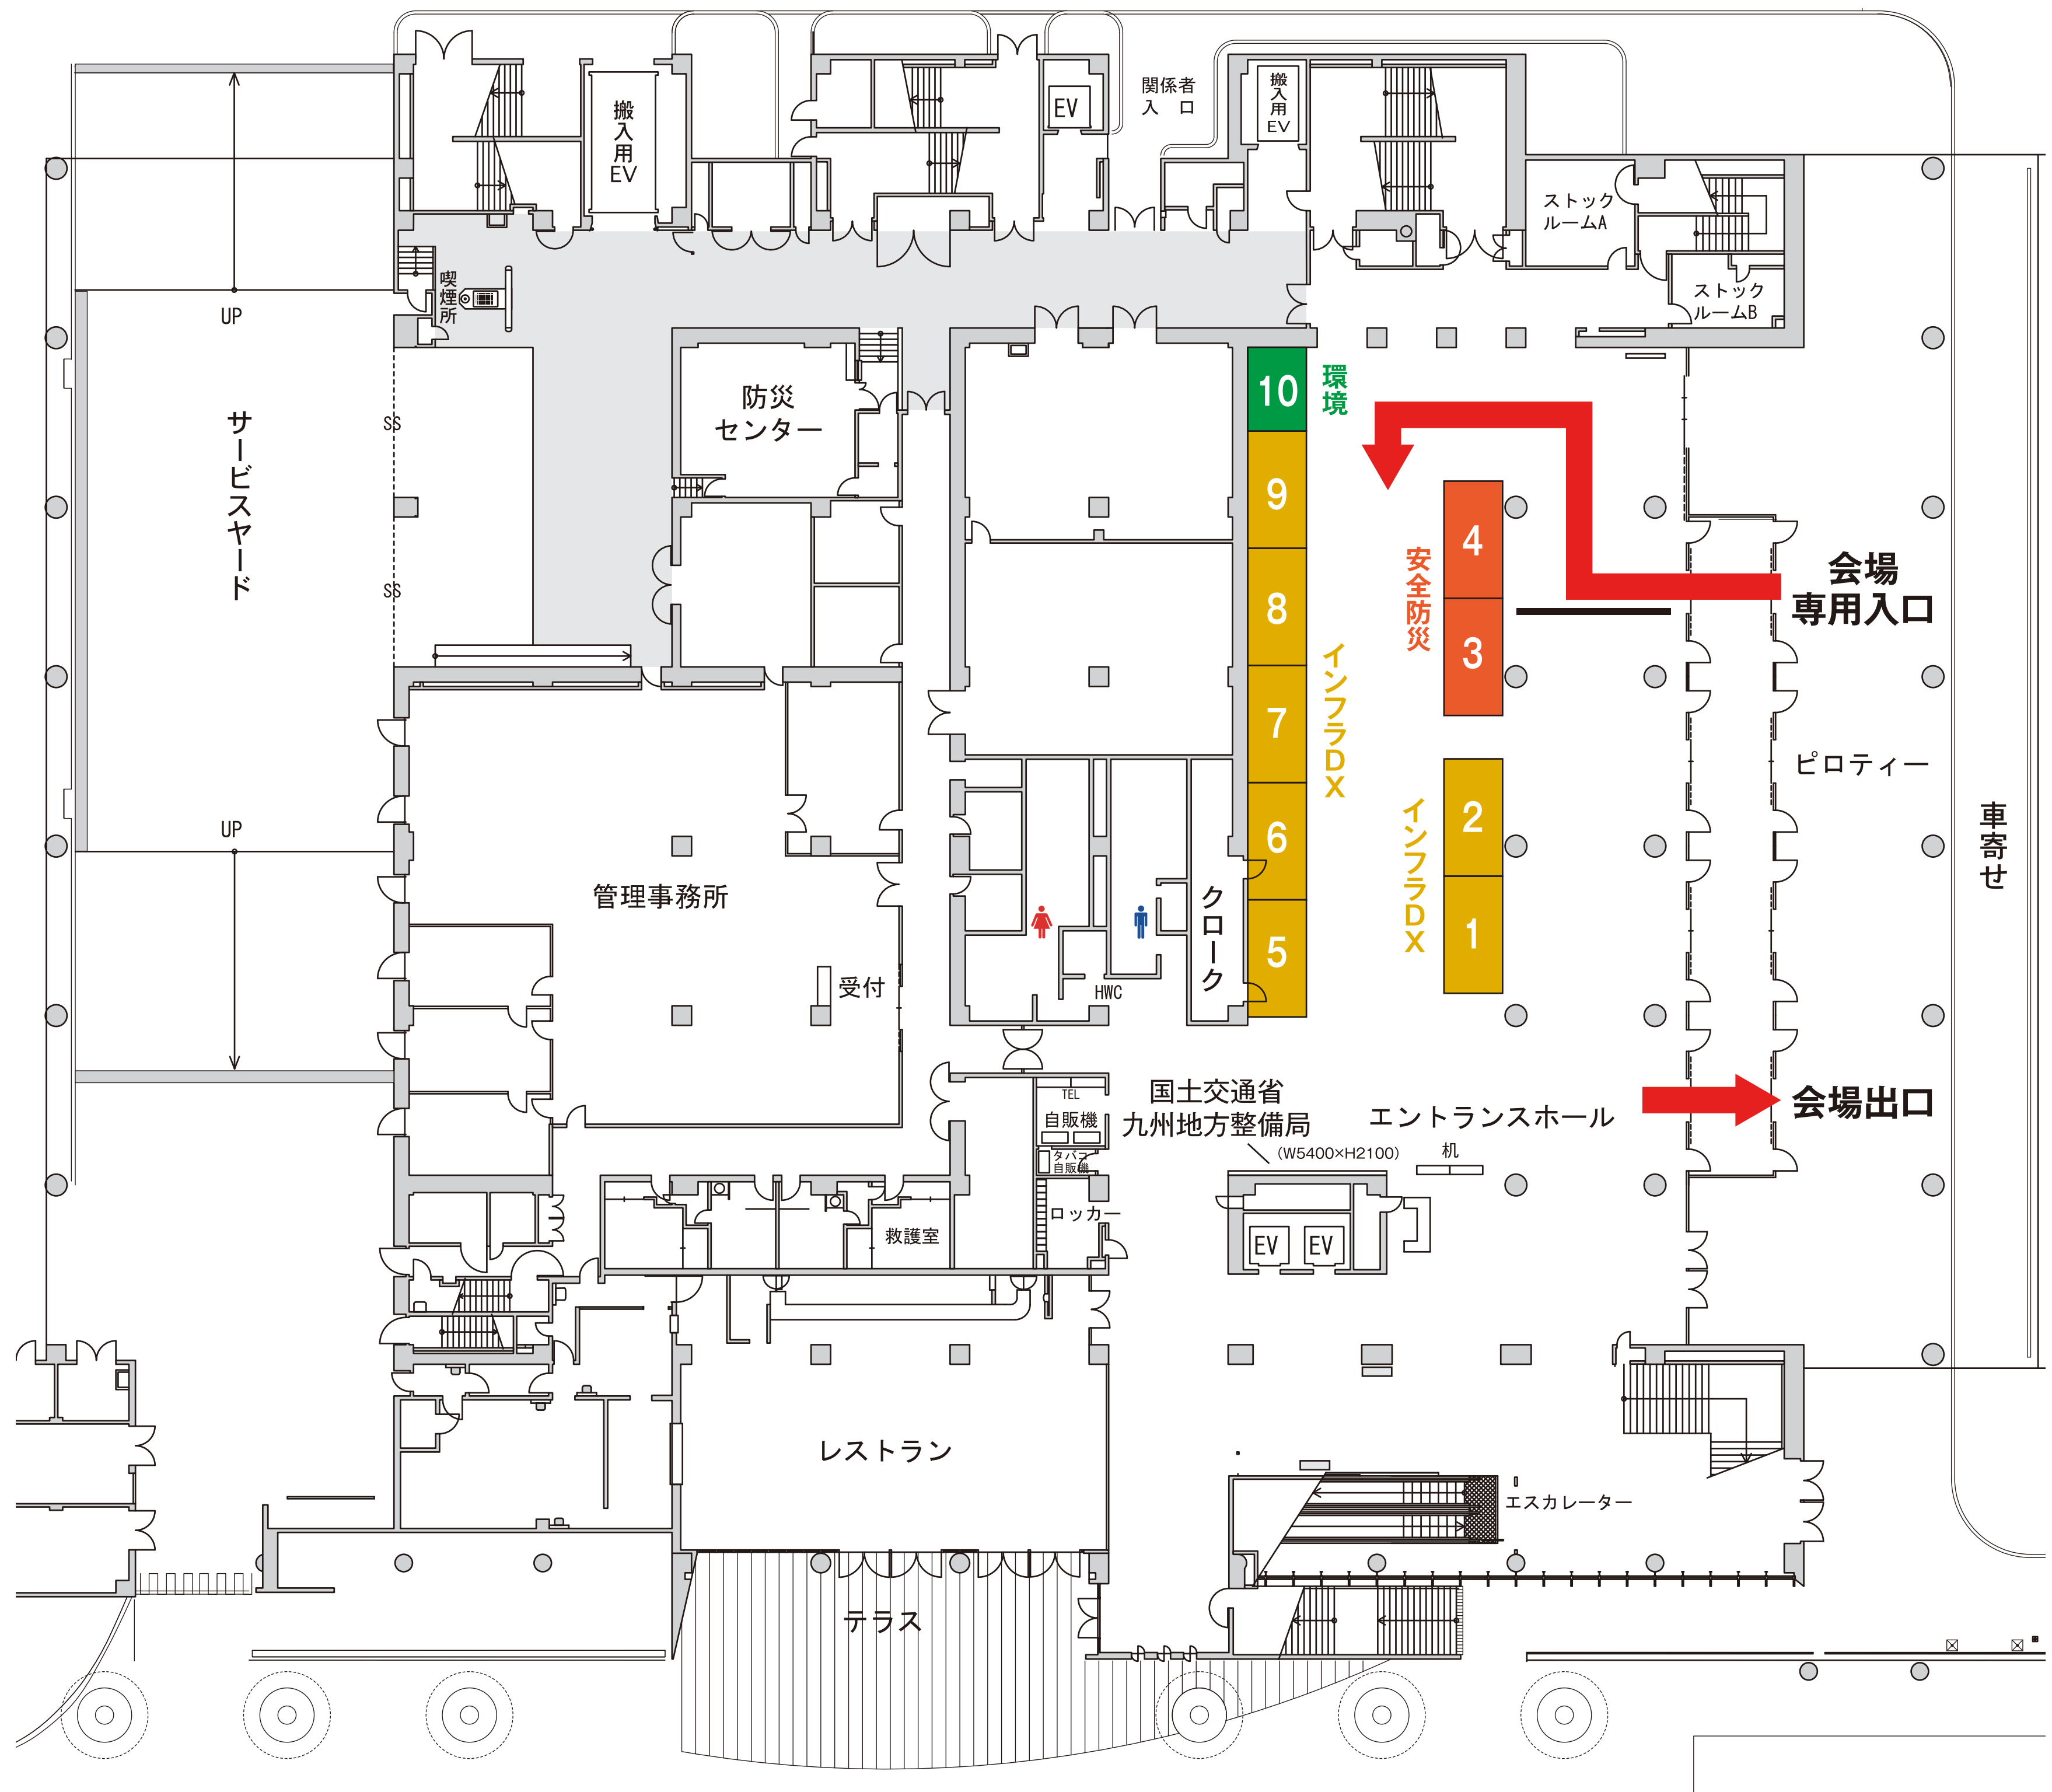

1Fロビー・展示ブース等配置図

◎ブース出展者

- | | |
|--------|------------------------|
| インフラDX | 1. 国土交通省九州地方整備局 |
| | 2. 一般財団法人 日本建設情報総合センター |
| 安全防災 | 3. サンコーコンサルタント株式会社 |
| | 4. 株式会社トータル環境 |
| インフラDX | 5. 株式会社熊谷組 |
| | 6. Pix4D株式会社 |
| | 7. 株式会社建設技術研究所 |
| | 8. 株式会社竹中土木 |
| | 9. リコージャパン株式会社 |