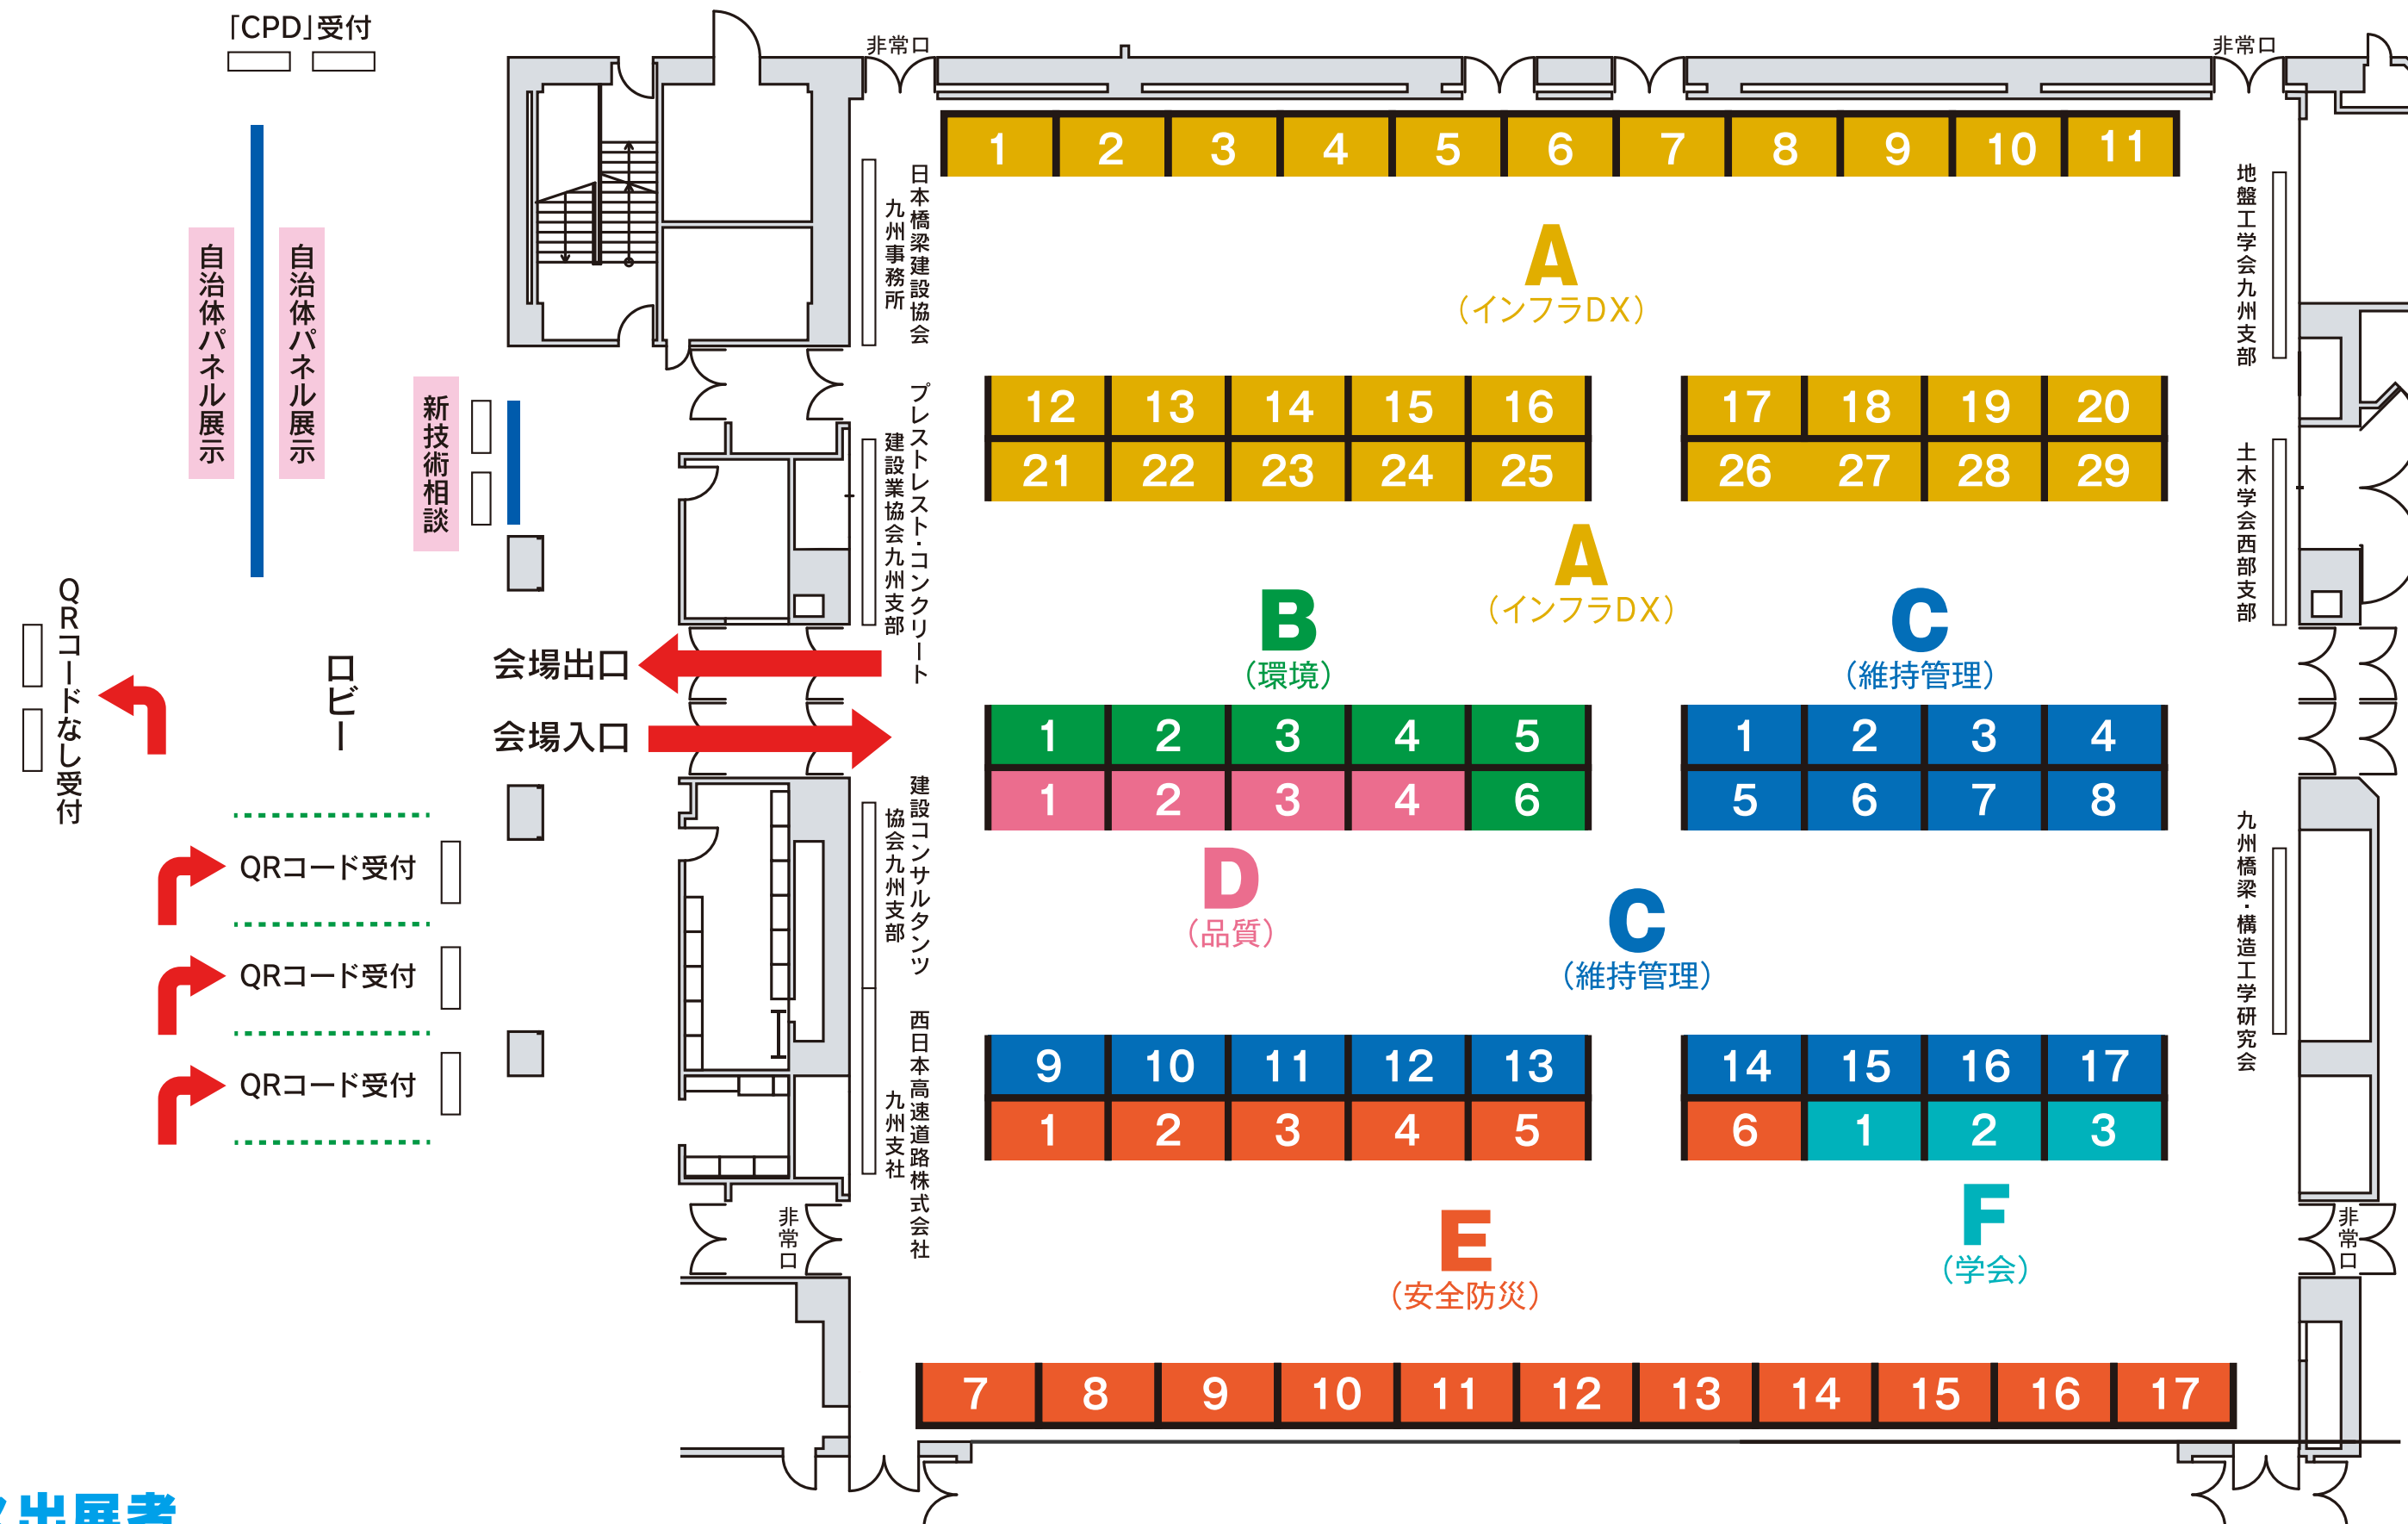

2F多目的ホール展示ブース等配置

◎ブース出展者

A インフラDX	1. JIP テクノサイエンス株式会社	16. 大成建設株式会社
	2. 佐藤工業株式会社	17. いであ株式会社
	3. WILL工法協会	18. 鹿島建設株式会社
	4. エポコラム協会 九州支部	19. アイサンテクノロジー株式会社
	5. 清水建設株式会社	20. 鉄建建設株式会社
	6. 株式会社ワイビーエム	21. 株式会社鴻池組
	7. 国際技術コンサルタント株式会社	22. 株式会社小島組
	8. エヌ・ティ・ティ・インフラネット株式会社	23. 株式会社パスコ
	9. 一般財団法人建設物価調査会	24. 株式会社エイト日本技術開発
	10. 復建調査設計株式会社	25. 株式会社奥村組
	11. 株式会社イクシス	26. 基礎地盤コンサルタンツ株式会社
	12. 株式会社大林組	27. 株式会社長大
	13. 株式会社オリエンタルコンサルタンツ	28. 株式会社東京建設コンサルタント
	14. 一般社団法人九州地方計画協会	29. 三井住友建設株式会社
	15. 前田建設工業株式会社	
B 環境	1. 株式会社イマギレ	4. 西武建設株式会社
	2. アイウイングス株式会社	5. 一般社団法人 建設コンサルタンツ協会 九州支部
	3. 株式会社 興和	6. 安藤ハザマ
C 維持管理	1. リフリート工業会 九州・沖縄支部	10. 協同組合Masters GEOTETS工法研究会 福岡事務所
	2. 株式会社保全工学研究所	11. 株式会社アイティエス
	3. 朝日航洋株式会社	12. 鹿島道路株式会社
	4. JFE商事テールワン株式会社	13. 株式会社オービット/株式会社フジヤマ
	5. パルテム技術協会 九州支部	14. 株式会社 福山コンサルタント
	6. 日本躯体処理株式会社	15. 株式会社ガイアート
	7. 株式会社横河NSエンジニアリング	16. オリエンタル白石株式会社
	8. 一般社団法人 循環式ハイブリッドプラストシステム工法協会	17. 福岡県ジオファイバー協会/福岡県ニューレスブ協会
	9. レジテクト工業会 九州支部	
D 品質	1. MITS工法協会	3. 株式会社ヤマックス
	2. 日本車輛製造株式会社	4. 株式会社加藤建設
E 安全防災	1. 青木あすなろ建設株式会社	10. 旭イノベックス株式会社
	2. JFEスチール株式会社	11. 株式会社 不動テトラ
	3. 旭建設株式会社	12. 太洋基礎工業株式会社
	4. 三信建設工業株式会社	13. RBPウォール工法協会
	5. ハイジュールネット工法研究会	14. 西田鉄工株式会社
	6. あおみ建設株式会社	15. RSIアンカー協会/長繊維緑化協会
	7. 日本海上工事株式会社	16. PCフレーム協会九州支部・KTB協会 九州支部
	8. 国土防災技術株式会社/サンスイ・ナビコ株式会社	17. PAN WALL工法協会
	9. 株式会社エスイー	
F 学会	1. 公益社団法人土木学会 西部支部	3. 一般社団法人九州橋梁・構造工学研究会
	2. 公益社団法人地盤工学会 九州支部	

◎ポスターセッション参加団体

- 公益社団法人土木学会 西部支部
- 公益社団法人地盤工学会 九州支部
- 一般社団法人九州橋梁・構造工学研究会
- 一般社団法人プレストレスト・コンクリート建設業協会 九州支部
- 一般社団法人日本橋梁建設協会 九州事務所
- 一般社団法人建設コンサルタンツ協会 九州支部
- 国土交通省九州地方整備局 (※展示は、1Fロビー)
- 西日本高速道路株式会社 九州支社

◎パネル等展示自治体

- 福岡県
- 佐賀県
- 長崎県
- 熊本県
- 大分県
- 宮崎県
- 鹿児島県
- 福岡市
- 北九州市
- 熊本市